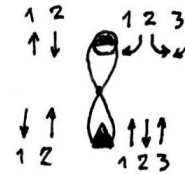

SOYOTTE

Ailleville (Aube)

Promenade en couple, position habituelle de soyotte
16 pas de polka simple en avançant, départ PD
ciseaux face à face avec mouvements de sciage des bras.

1. Postures avant sur les 2 pieds à plat PG devant
2. idem PD devant
- 1.2.3. 3 postures avant en léger écart pour le cavalier sa dame, pieds écartés, pivote d'1/4 de tour à chaque pas
- 4 Rassembler et reprise à 1