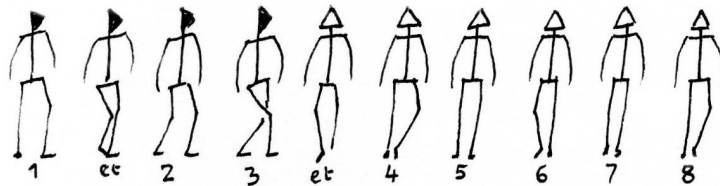

RONDEAU Nord de l'Aube

Les rondeaux ou rondios sont des rondes ouvertes qui s'apparentent aux branles. Elles sont, semble-t-il, plus élaborées dans les pas. Celui-ci a été collecté en différents villages du Nord du département de l'Aube. La liaison entre les différents locuteurs se faisait à partir du chant "Jeanneton prend sa faucille" dont la rythmique les incitait à se souvenir d'une partie des pas.

Déroulement :

1. Avancer P.G dans le sens des aiguilles
2. Et Placer ½ pointe P.D à hauteur du talon G
2. Avancer P.G
3. Avancer P.D
5. Et Pivoter sur pointe P.D
   Se placer face au centre
4. poser pointe P.G en avant P.D
5. Poser P.G joint à P.D
6. Poser pointe P.D en avant P.G
7. Poser P.D joint à P.G
8. Poser pointe P.G en avant P.D.

Reprendre à 1.

Air :

1

Jeanneton prend sa faucille
Elle s'en va couper des joncs.
Quand elle eut fini sa botte,
Elle s'endormit au long.

Hélas ! pourquoi s'endormit-elle,
La petite Jeanneton.

3

Par là vinrent et passèrent
Trois chevaliers de renom,
Le premier un peu timide,
P'tit garçon, p'tit air mignon.

Hélas ! pourquoi.....

5

Le second plein de hardiesse,

2

Quand elle eut fini sa botte,
Elle s'endormit au long.
Par là vinrent et passèrent
Trois chevaliers de renom.

Hélas ! pourquoi.....

4

Le premier in peu timide,
P'tit garçon, p'tit air mignon,
Le second plein de hardiesse,
Lui mit la main sous l'entonnoir.

Hélas ! pourquoi.....

6

Ce que fit le troisième,